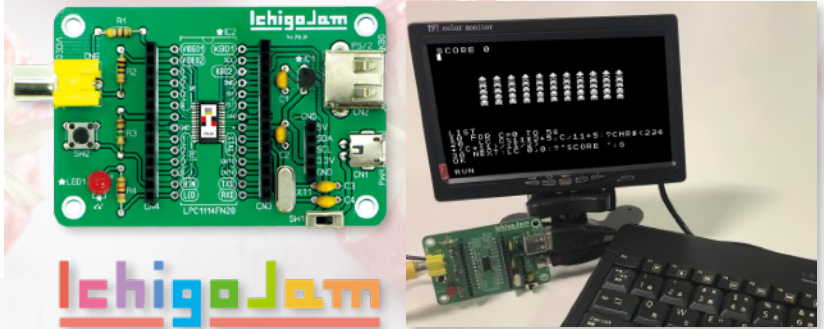

## IchigoJamとは

手のひらにのせられる大きさの、プログラミング専用こどもパソコンです。  
IchigoJamにテレビとキーボードをつなげば、すぐにプログラミングを始められます。  
インターネットへの接続やむずかしい設定は必要ありません。

IchigoJamに必要なものはたったの3つです。

- ① IchigoJam本体
- ② モニター（ご家庭のテレビでも可）
- ③ キーボード（PS/2 USBに対応しているもの）

### A) IchigoJamマイコンボードはんだ付け(中級)

自分だけのIchigoJamパソコンを自分で作っちゃいます。