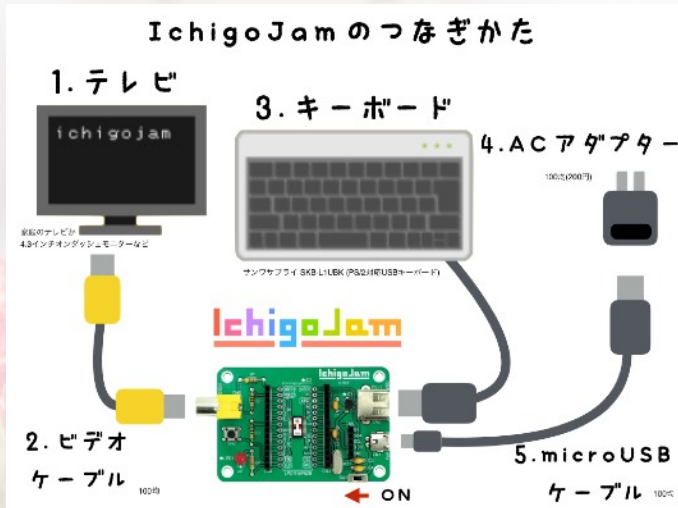

## IchigoJamとは

手のひらにのせられる大きさの、プログラミング専用こどもパソコンです。  
IchigoJamにテレビとキーボードをつなげば、すぐにプログラミングを始められます。  
インターネットへの接続やむずかしい設定は必要ありません。

IchigoJamに必要なものはたったの3つです。

- ① IchigoJam本体
- ② モニター（ご家庭のテレビでも可）
- ③ キーボード（PS/2 USBに対応しているもの）

### A) IchigoJamマイコンボードはんだ付け(中級)

自分だけのIchigoJamパソコンを自分で作っちゃいます。