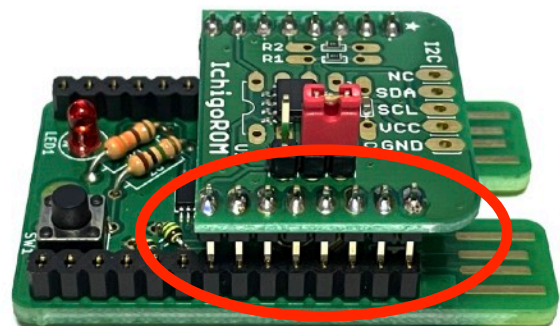

ゲーム入り EEPROM プログラムリスト

ファイルNo	ゲーム名
100	空バンク 自作プログラム保存用
146	
147	なわとびさっちゃん デカキャラASCII版
148	なわとびさっちゃん デカキャラPCG版
149	UFO撃墜ゲーム
150	イチゴの道 (論理ゲーム)
151	イチゴの道 システムファイル
160	

◆EEPROM (64kB = 1kB x64バンク)

- さらに64のプログラムを保存できるカード *EEPROMを挿し込む向きに注意!

- EEPROMバンク 100~163

-セーブ方法 カードを挿して SAVE 100~146

-ロード方法 カードを挿して LOAD 100~163

-一覧を表示 カードを挿して FILES 150 (0~150まで表示)