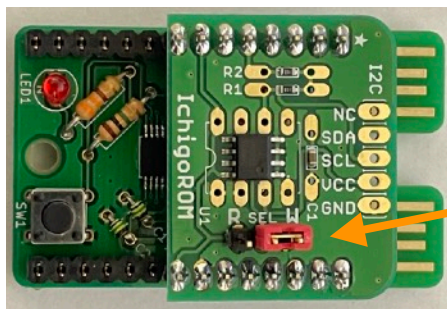

ゲーム入り EEPROM プログラムリスト

ファイルNo	ゲーム名
100	空バンク 自作プログラム保存用
146	
147	なわとびさっちゃん デカキャラASCII版
148	なわとびさっちゃん デカキャラPCG版
149	UFO撃墜ゲーム
150	イチゴの道 (論理ゲーム)
151	イチゴの道 システムファイル
160	

◆EEPROM (64kB = 1kB x64バンク)

- さらに64のプログラムを保存できるカード *EEPROMを挿し込む向きに注意!

- EEPROMバンク 100~163

-セーブ方法 カードを挿して SAVE 100~146

-ロード方法 カードを挿して LOAD 100~163

-一覧を表示 カードを挿して FILES 150 (0~150まで表示)