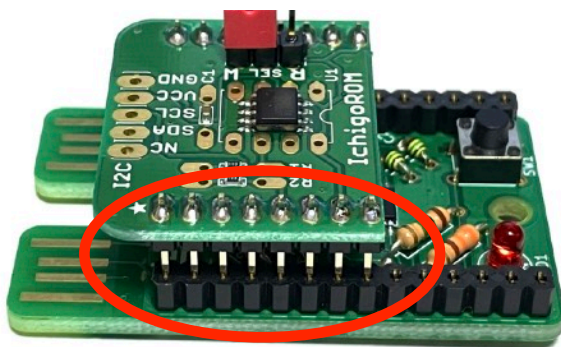

ゲーム入り EEPROM プログラムリスト

ファイルNo	ゲーム名
100	空バンク 自作プログラム保存用
146	
147	なわとびさっちゃん デカキャラASCII版
148	なわとびさっちゃん デカキャラPCG版
149	UFO撃墜ゲーム
150	イチゴの道 (論理ゲーム)
151	イチゴの道 システムファイル
160	

◆EEPROM (64kB = 1kB x64バンク)

- さらに64のプログラムを保存できるカード *EEPROMを挿し込む向きに注意!

- EEPROMバンク 100~163

-セーブ方法 カードを挿して SAVE 100~146

-ロード方法 カードを挿して LOAD 100~163

-一覧を表示 カードを挿して FILES 150 (0~150まで表示)